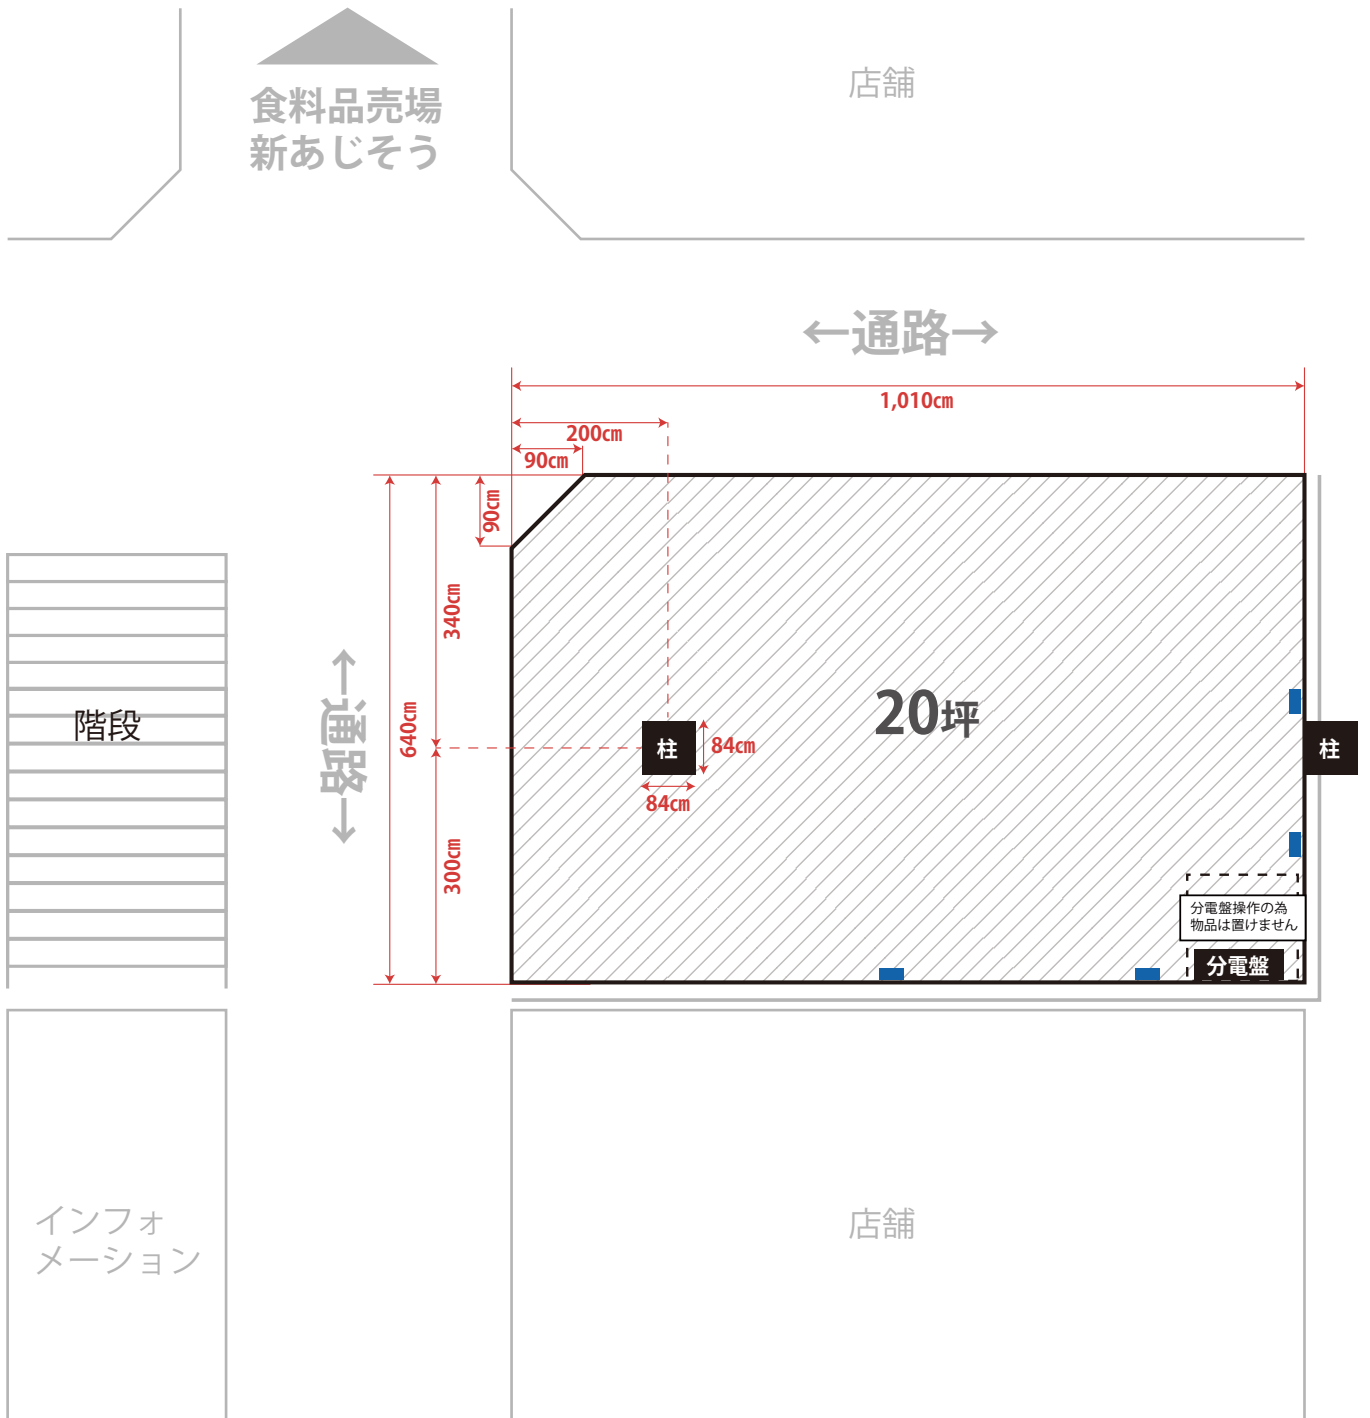

パープルタウン/1階北側催事場

■ …コンセント (100v)