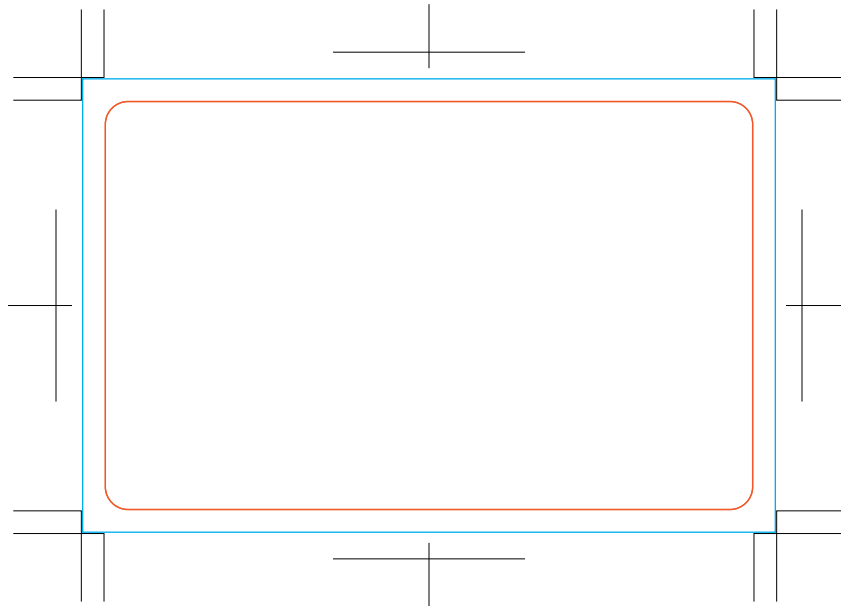

新 P カードデザイン募集<テンプレート>

■新 P カード デザイン仕様

- ・サイズ：横 85.6mm× 縦 53.95mm (天地左右 3mm 塗り足してください) 角丸3mm
- ・解像度：360dpi
- ・カラーモード：CMYK
- ・ファイル形式：JPEG または PDF
- ・デザイン内に「P-card」の文字をいれてください。
- ・禁止事項：パープルタウンのオリジナルキャラクター「ぱうたん」の使用は禁止

— 仕上がり線
— 塗り足し線

ペンネーム

デザインに込めた想いや意図