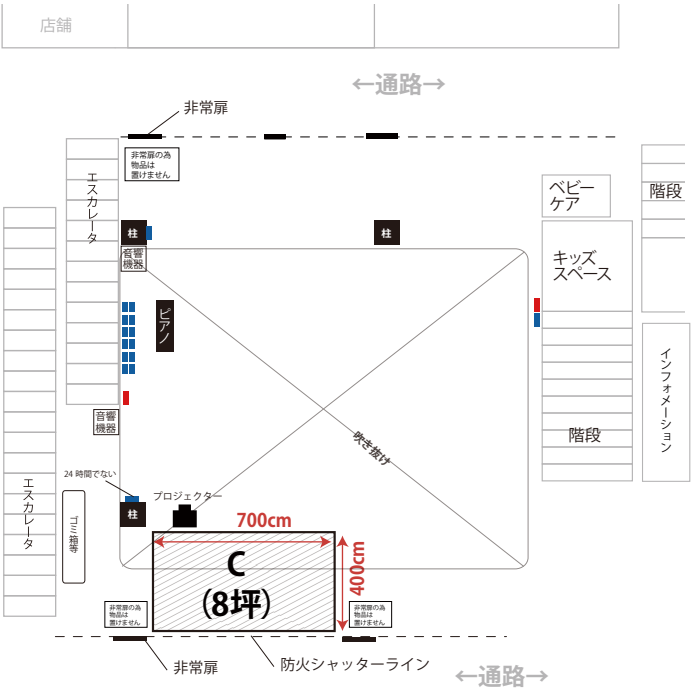

パープルタウン / 1階 パータン広場図面

■ …コンセント (100v)
■ …コンセント (200v)

■ …コンセント (100v)
■ …コンセント (200v)

- …コンセント (100v)
- ①②③④シール… (4 系統) 2口コンセント
- ⑤⑥⑧シール… (3 系統) 1口コンセント
- シール…6 個 (1 系統) 2口コンセント
- シール…3 個 (1 系統) 2口コンセント
- シール…4 個 (1 系統) 2口コンセント
- 合計 1500W×10 系統 (24 時間)
- …コンセント (200v)
(1 系統) 1口コンセント