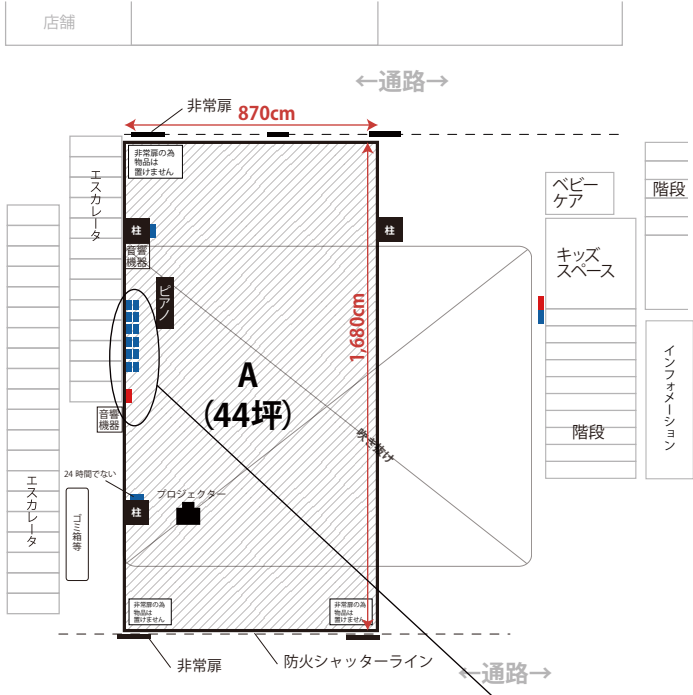

パープルタウン / 1階 パータン広場図面

■ …コンセント (100v)
■ …コンセント (200v)

■ …コンセント (100v)
■ …コンセント (200v)

- …コンセント (100v)
- ①②③④シール… (4 系統) 2口コンセント
- ⑤⑥⑧シール… (3 系統) 1口コンセント
- シール…6 個 (1 系統) 2口コンセント
- シール…3 個 (1 系統) 2口コンセント
- シール…4 個 (1 系統) 2口コンセント
- 合計 1500W×10 系統 (24 時間)
- …コンセント (200v)
(1 系統) 1口コンセント