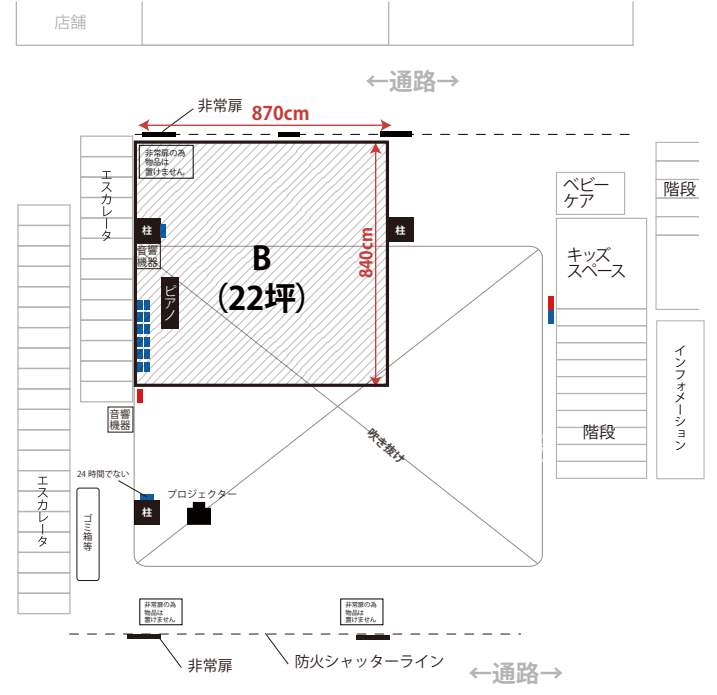

パープルタウン / 1階 パータン広場図面

■ …コンセント (100v)
■ …コンセント (200v)

■ …コンセント (100v)
■ …コンセント (200v)

- …コンセント (100v)
- ①②③④シール… (4 系統) 2口コンセント
- ⑤⑥⑧シール… (3 系統) 1口コンセント
- シール…6 個 (1 系統) 2口コンセント
- シール…3 個 (1 系統) 2口コンセント
- シール…4 個 (1 系統) 2口コンセント
- 合計 1500W×10 系統 (24 時間)
- …コンセント (200v)
(1 系統) 1口コンセント